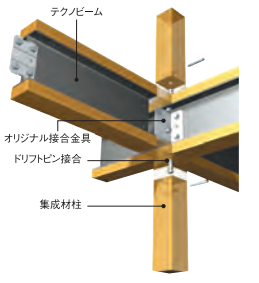

Image

電気とガスの省エネ相談会

●土曜日 終日 ●日曜日 終日

お客さまの電気のご使用状況にあわせた省エネアドバイス。電気をより上手にお使いいただくためのヒントをお届けします。

ガスは毎日使うエネルギー。安心して、お得に使用していただくことが大切。お客さまにピッタリのサービスをズバッと暮らしのど真ん中へ。

【協賛】 岡崎製材株式会社・ナカネ新建材株式会社・イシハラ株式会社・中部電力株式会社・東邦ガス株式会社・パナソニック株式会社エコソリューションズ社・株式会社LIXIL・YKKAP株式会社・中トローヨー住器株式会社・ソニー生命保険株式会社・有限会社洞口左官・中部東洋消毒株式会社・株式会社庭白・有限会社樋口組・有限会社昭栄アルミ・株式会社ワズデザイン・toitoitoi・ブルームチークワークス・PERIDOT・K'sPit・ふうせん工房・三浦建築・鈴木誠建築・カツミ建築・杉山建築・加納建築・大伸建築(順不同、敬称略)

F.I.N.E.S.S 株式会社吉川住建

岡崎本社・ショールーム FreeDial 0120-070-401 〒444-2131 岡崎市青木町3番地5 TEL(0564)24-3335 FAX(0564)24-4593

ファイネス名古屋展示場 FreeDial 0120-969-985 〒470-0131 日進市岩崎町神明173番地23 TEL(0561)42-4445 FAX(0561)42-4447

ファイネス豊田展示場 FreeDial 0120-181-123 〒471-0873 豊田市秋葉町2丁目67番地 TEL(0565)34-3337 FAX(0565)34-3332