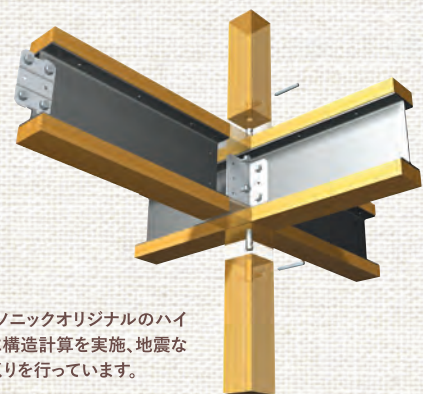

長期優良住宅標準

耐震等級3標準

パナソニック耐震住宅工法 テクノストラクチャー

鉄と木のオリジナル複合梁

たわみやすい梁に鉄を入れて補強したパナソニックオリジナルのハイブリッド梁。さらにプランの段階で一棟ごとに構造計算を実施、地震などの災害に対する強度を確保した上で家づくりを行っています。

■VRにて地震の揺れの怖さを立体感ある映像で体験いただけます。

ご成約特典

★期間中ご来場いただき、2018年6月末までにご成約いただいたお客様に