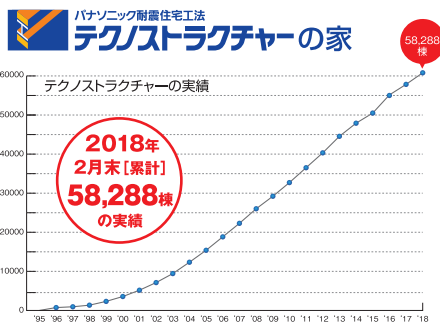

毎日子どもを
ほめてあげたい。

⑤ただいまカウンター

学習用の本やお道具は
ここに収納!

図鑑や文字の練習帳などの学習アイテムから、お絵かきに使う色鉛筆やおしゃれ用の髪飾りまで、まとめて収納。必要な時にササッと取り出し、ササッとしまえます。

部材の新発想と構造計算で実現 木+鉄で建てる第三の工法「テクノストラクチャー」

建てる前に一邸一邸
緻密な構造計算。

実物大の耐震実験で
震度7をクリア。

最新の構造計算
システム。