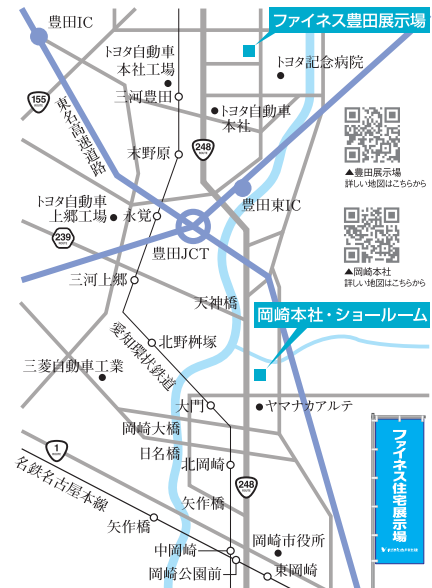

〈理想の住まいを実現するための多彩なラインナップ〉

ファイネスホーム
20代からの家づくり
自・田・設・計・の家

Panasonic
パナソニック耐震住宅
テクノストラクチャーの家

ZEH
builder
ゼロエネルギーで暮らそう。 KIND

子育て生活応援住宅
子ども導線

F.I.N.E.S.S
株式会社吉川住建

岡崎本社/ショールーム
FreeDial 0120-070-401
〒444-2131 岡崎市青木町3番地5
TEL(0564)24-3335 FAX(0564)24-4593

ファイネス名古屋展示場
FreeDial 0120-969-985
〒470-0131 日進市岩崎町神明173番地23
TEL(0561)42-4445 FAX(0561)42-4447

ファイネス豊田展示場
FreeDial 0120-181-123
〒471-0873 豊田市秋葉町2丁目67番地
TEL(0565)34-3337 FAX(0565)34-3332

- ●建設業許可/愛知県知事(特-25)第25375号
- ●一級建築士事務所ArYoshikawa設計事務所/愛知県知事(イ-25)第11846号
- ●宅地建物取引業免許/愛知県知事(5)第18403号
- ●日本住宅保証検査機構/登録番号A4000743
- ●ZEHビルダー登録/ZEH288-00577-CT
- ●あいおいニッセイ同和損保代理店